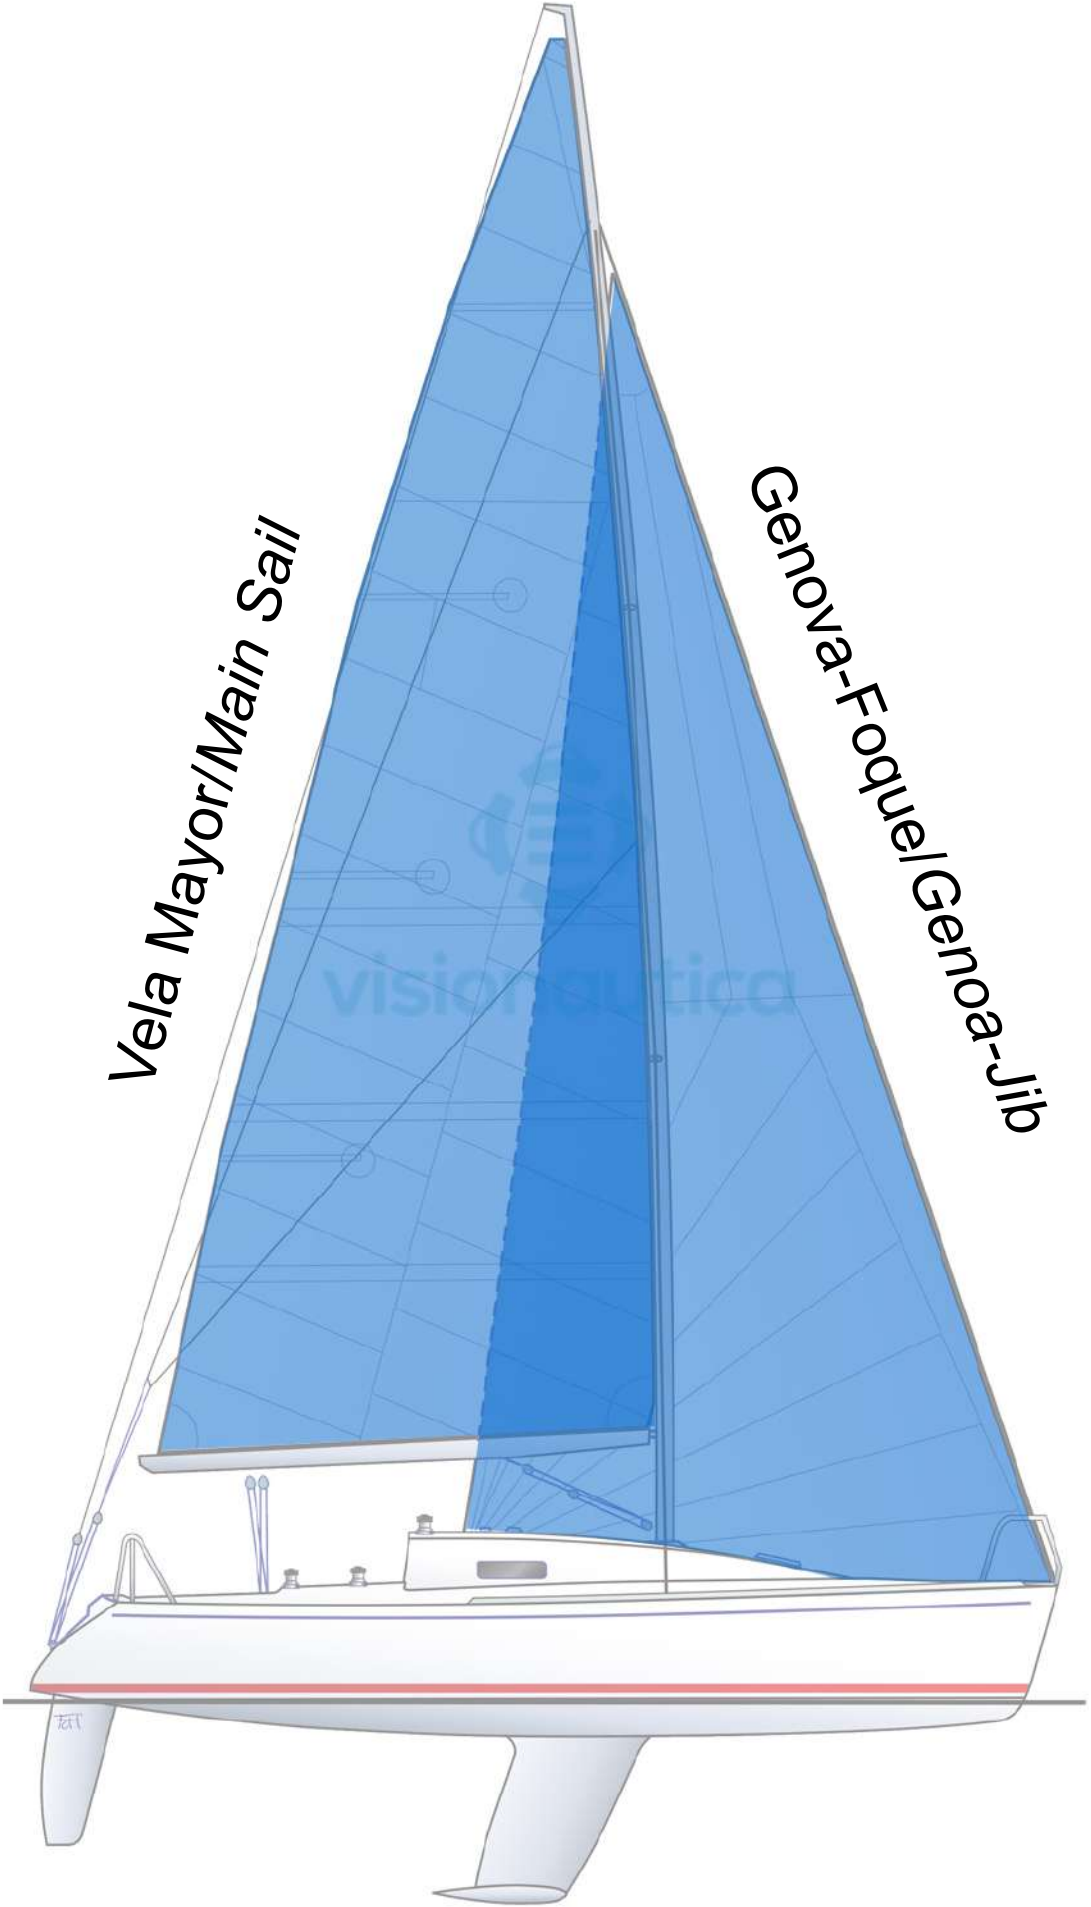

Proa/Bow

Banda babor/
Port side

Banda estribor/
Starboard side

Popa/Stern

Amura babor/
Port bow

Amura estribor/
Starboard bow

Través babor/
Port beam

Través
estribor/
*Starboard
beam*

Aleta babor/
Port quarter

Aleta estribor/
*Starboard
quarter*

Eslora/Length

Manga/Beam

Casco/Hull

Calado/Draft

Vela Mayor/Main Sail

Genova-Fochele/Genoa-jib

vision nautica

Mástil/Mast

Botavara/Boom

Timón/Rudder

Orza/Keel